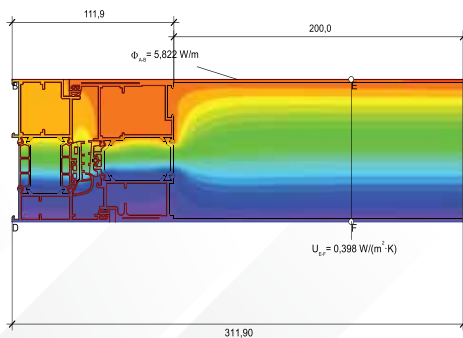

## MEXCLUSIVE

- v** : 125 mm
- : 2 mm
- : Yes
- : 1920 - 2500 mm
- : 850 - 1250 mm
- : Alumium 2 mm
- : Alumium 2 mm
- : INOX
- : 82 mm (Four Glass)

## MPRIMEUM LINE

- Profil Dimension** : 86 mm
- Profil Sheet Thickness** : 2 mm
- INOX Decoration** : Yes
- Min. and Max. Door Height** : 1920 - 2500 mm
- Min. and Max. Door Width** : 850 - 1250 mm
- External Sheet Thickness** : Alumium 2 mm
- Internal Sheet Thickness** : Alumium 2 mm
- Door Handle** : INOX
- Panel's Glass** : 82 mm (Four Glass)