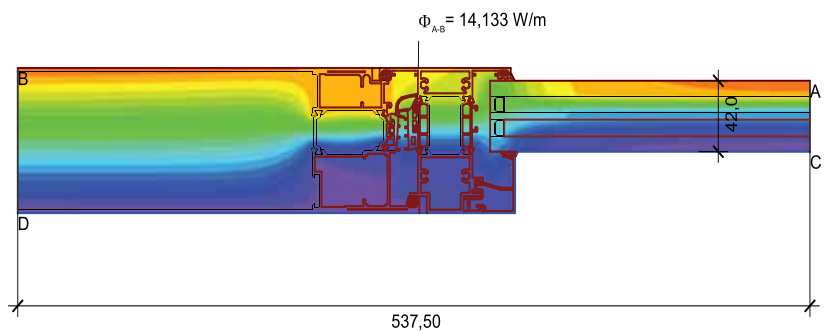

$$U_{eqAB} = \frac{\Phi}{\Delta T \cdot b} = \frac{5,822}{20,000 - 0,312} = 0,933 \text{ W/(m}^2 \cdot \text{K)}$$