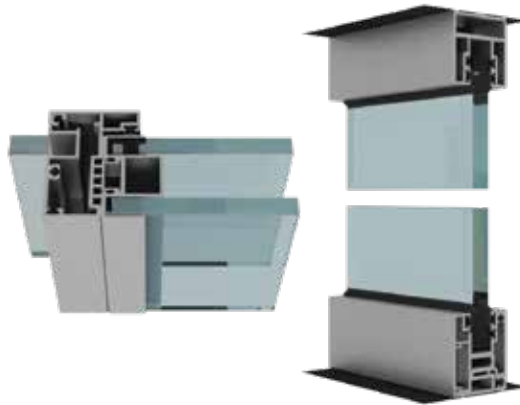

Ofis Bölme Sistemi Office Partition System

MOP40

Ofislerde farklı alanlar oluşturmak için tercih edilen, sesi minimize edebilen, şık görünümü ve kullanışlı yapısıyla dikkatleri üzerine çekmeyi başaran sistem.

A system that can be used to create different areas in offices, it draws attention with its stylish look while also minimizing the sound.

MOP40 Ofis Bölme Sistemi

MOP40 Office Partition System

TEKNİK ÖZELLİKLER / TECHNICAL PROPERTIES